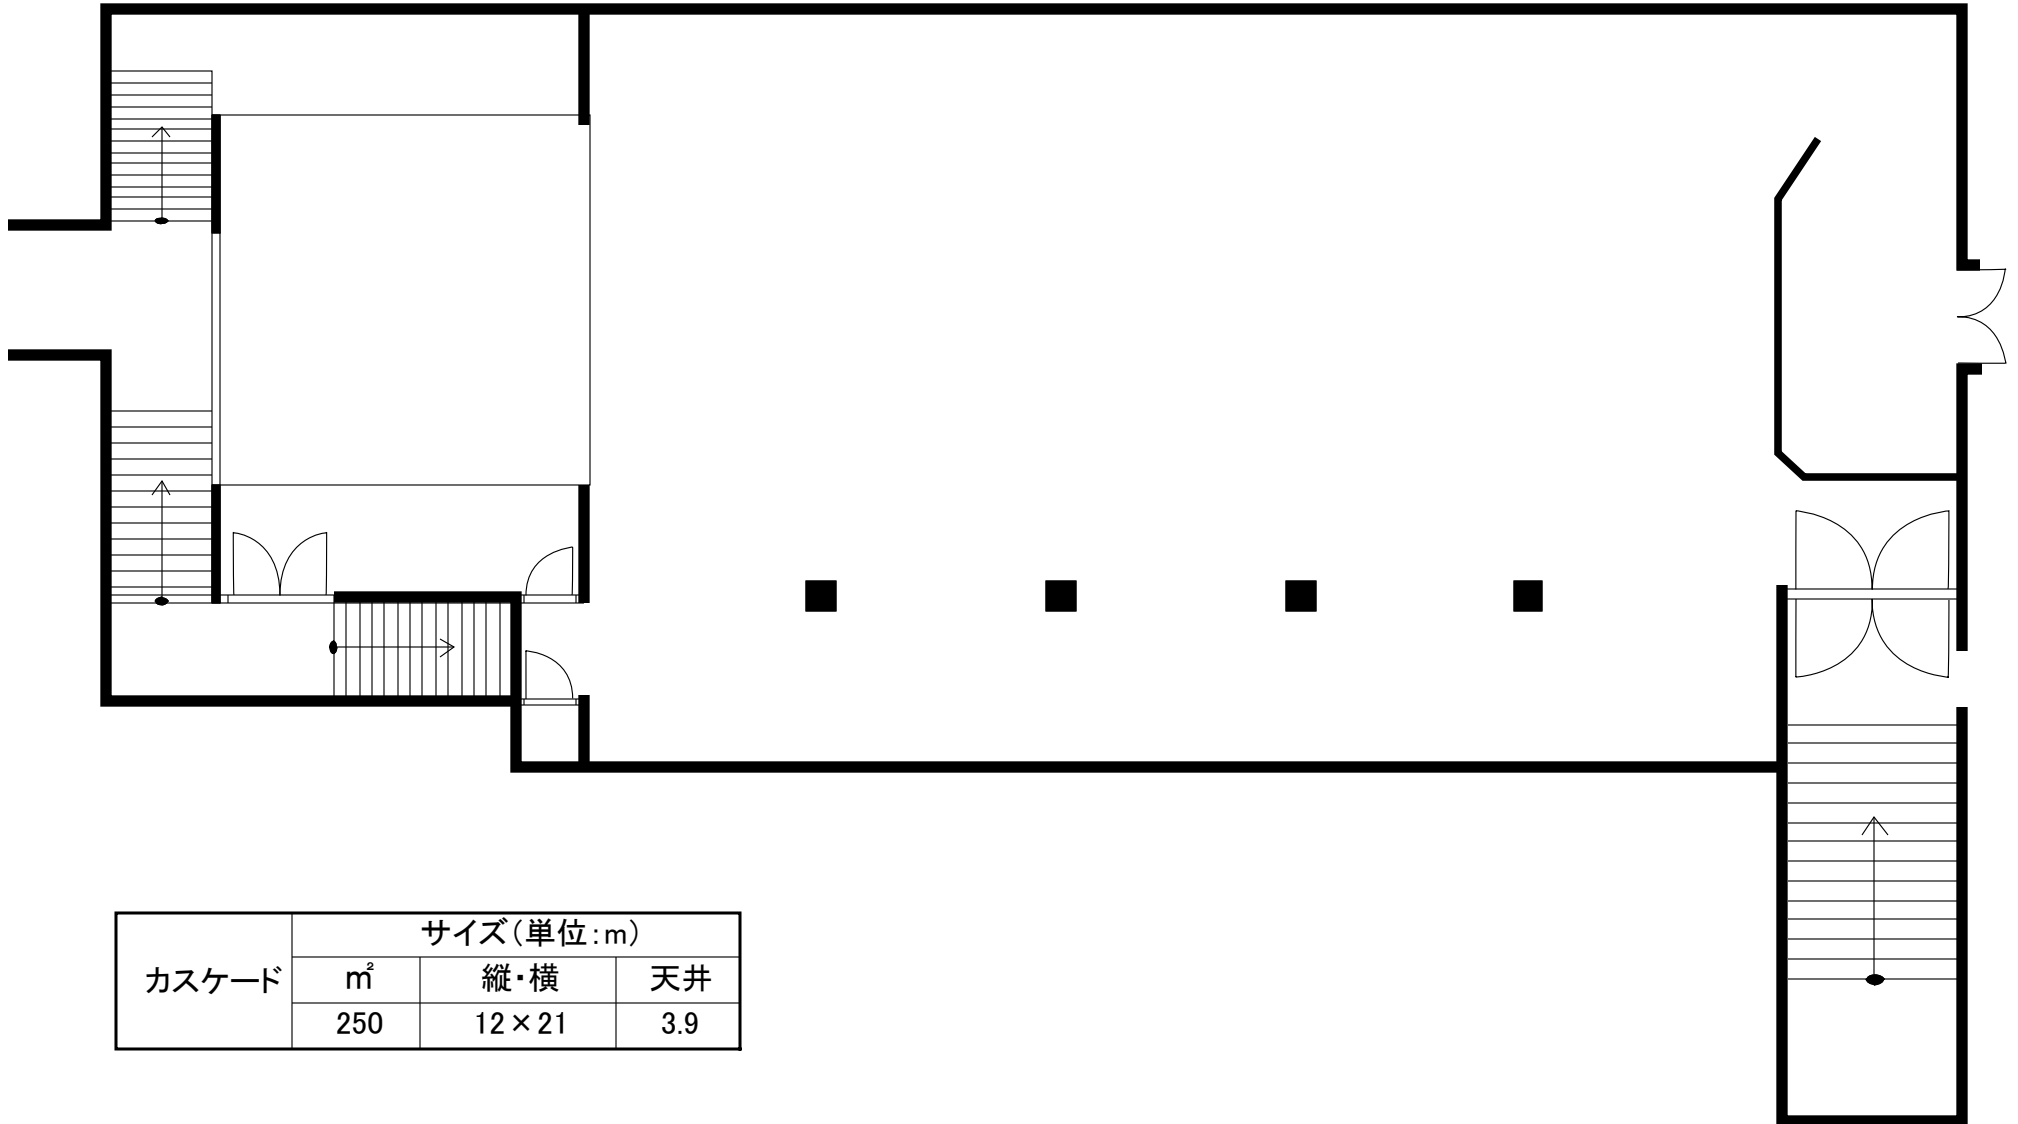

カスケード (250㎡ 天井高3.9m)

カスケード	サイズ(単位:m)		
	㎡	縦・横	天井
	250	12×21	3.9