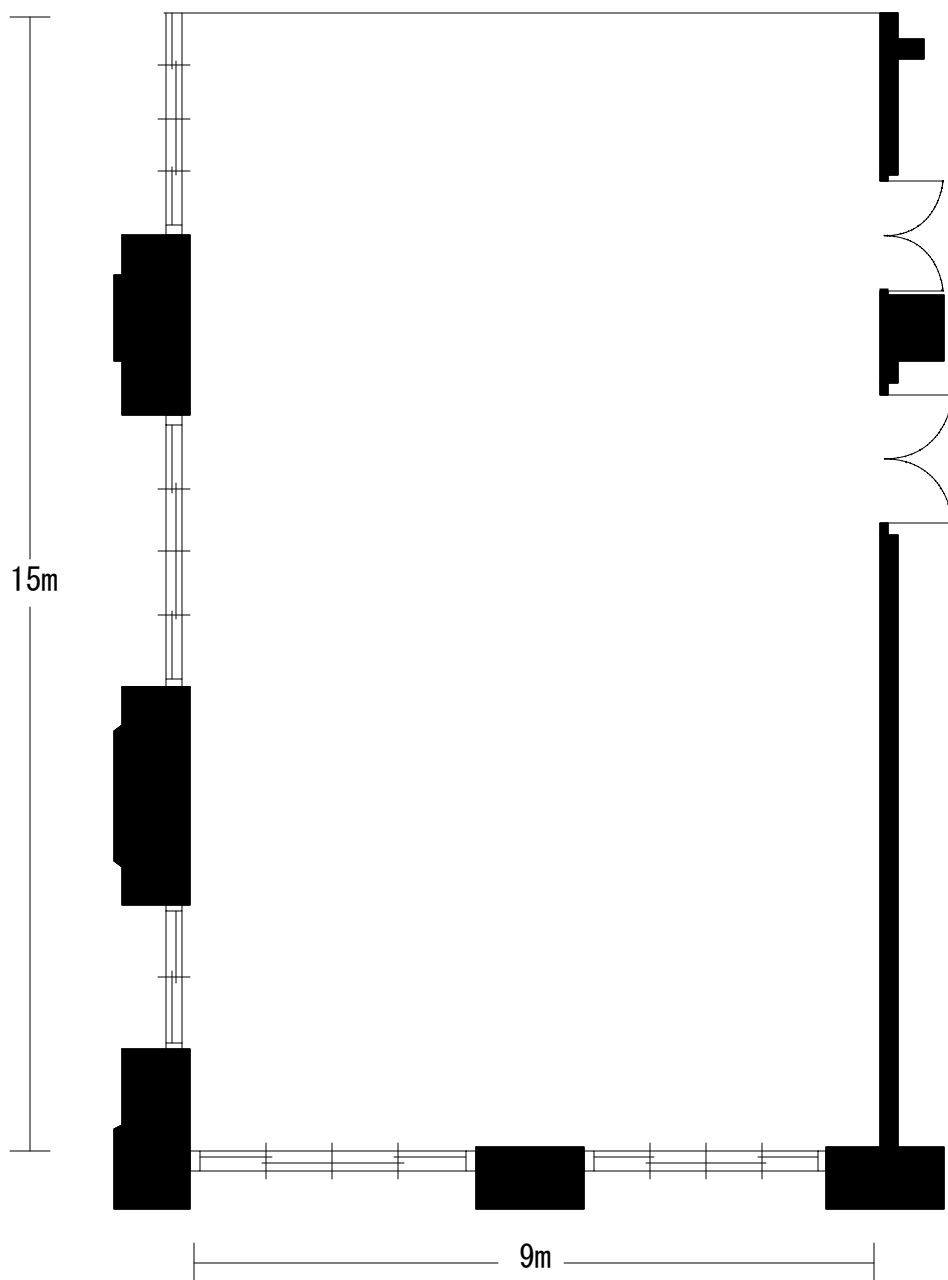

大会議室 (137㎡ 天井高3.5m)

大会議室	サイズ (単位 : m)		
	㎡	縦・横	天井
	137	15×9	3.5