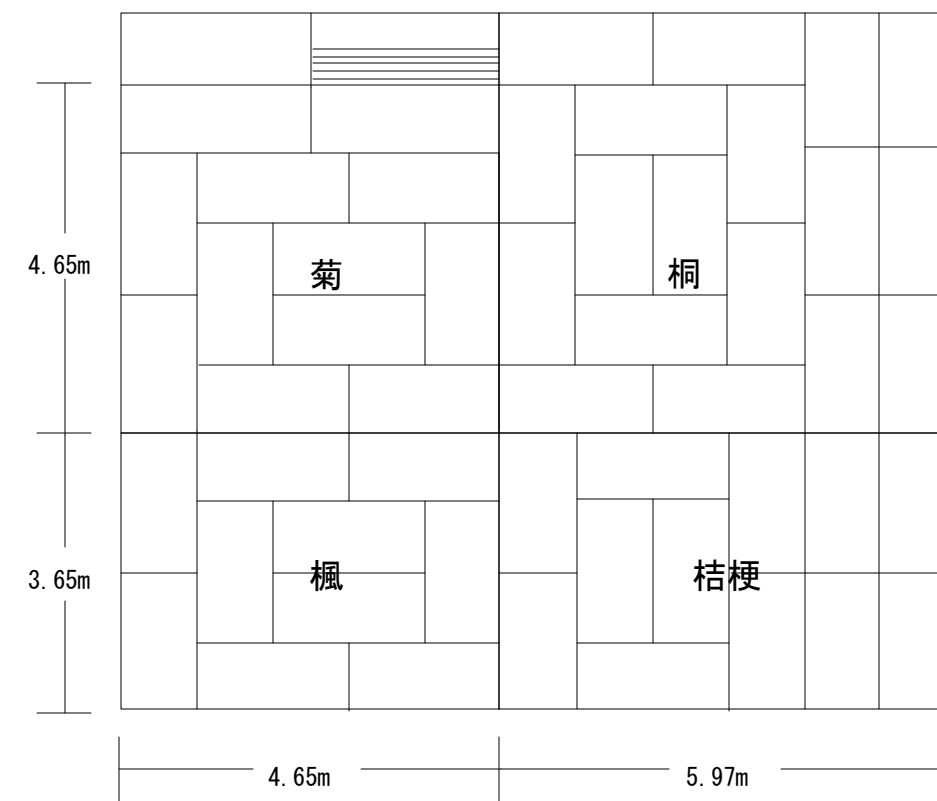

御座所（菊・桐・楓・桔梗）（79.5㎡ 天井高3.2m）

菊（21.4㎡ 天井高3.2m）

菊	サイズ（単位：m）		
	㎡	縦・横	天井
	21.4/12畳	4.65×4.65	3.2

桐（17.1㎡ 天井高3.2m）

桐	サイズ（単位：m）		
	㎡	縦・横	天井
	17.1/12畳	3.70×4.65	3.2

楓（20.5㎡ 天井高3.2m）

桐	サイズ（単位：m）		
	㎡	縦・横	天井
	20.5/12畳	5.55×3.70	3.2

桔梗（20.5㎡ 天井高3.2m）

桔梗	サイズ（単位：m）		
	㎡	縦・横	天井
	20.5/12畳	3.70×5.55	3.2