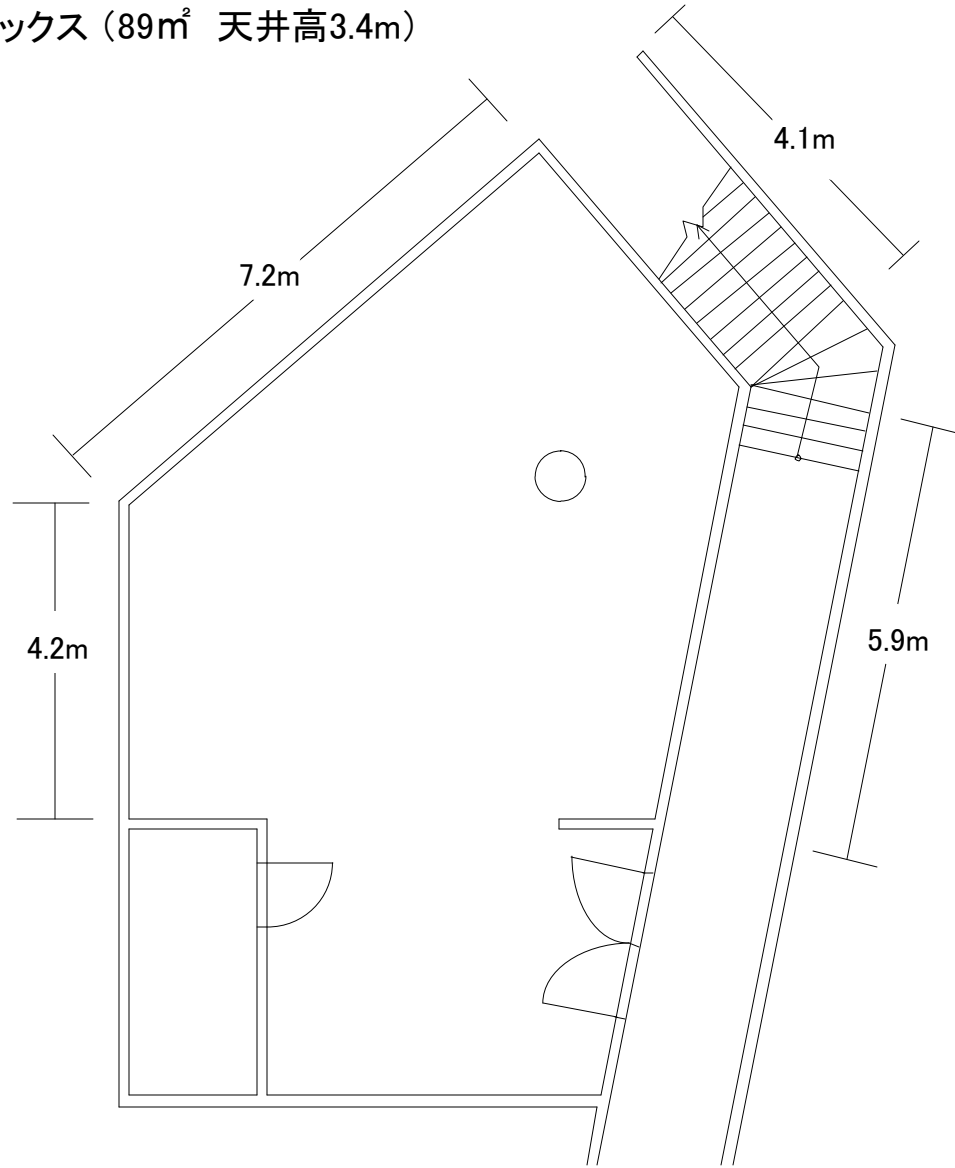

フェニックス (89㎡ 天井高3.4m)

フェニックス	サイズ(単位:m)	
	㎡	天井
	89	3.4