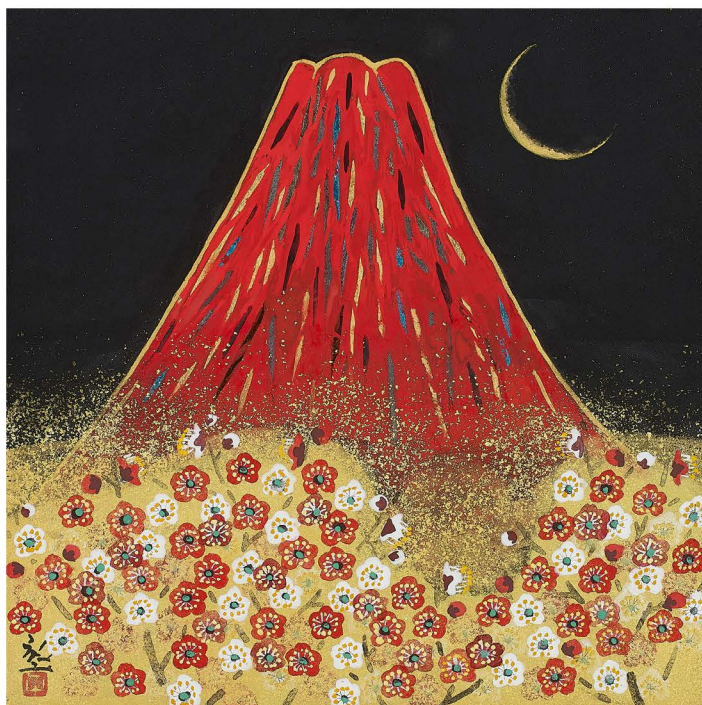

出張！銀座ギャラリー桜の木

ゴールデンウィーク

特別絵画展

vo.16

入場
無料

展示
即売

絵画との出会いを愉しむ4日間！。

平松礼二「梅と不二」日本画

ザッキ「ポエジー」油彩

【出品作家】岩田壮平 大和田いずみ 小倉亜矢子 木村圭吾 阪本トクロウ 佐々木理恵子
篠田桃紅 千住博 橘京身 中西和 東山魁夷 平松礼二 吉岡耕二
ヘルナール・ガントナー ジャン・マリ・ザッキ サム・フランシス ほか

5月3日[金] - 6日[月] 8:00~20:00

富士屋ホテル B1F フェニックス・ルーム